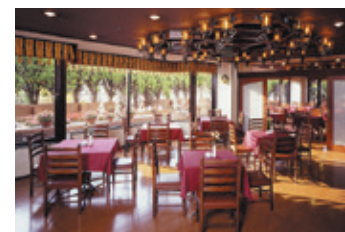

### 名菜は、新潟の食材から生まれます。

ホテルには、3つのレストランとバーがございます。美味しさの基本は、新潟の季節の食材があっごそ生まれます。料理人が食材と真摯に向き合って丹精込めてつくる、新潟の味わいを目と舌でお楽しみください。

西洋料理屋 ダンスイングドール

サンセットラウンジ&バー

中国料理 柳江苑

朝食buffet

新潟の旬菜と地酒の店 銀鈴